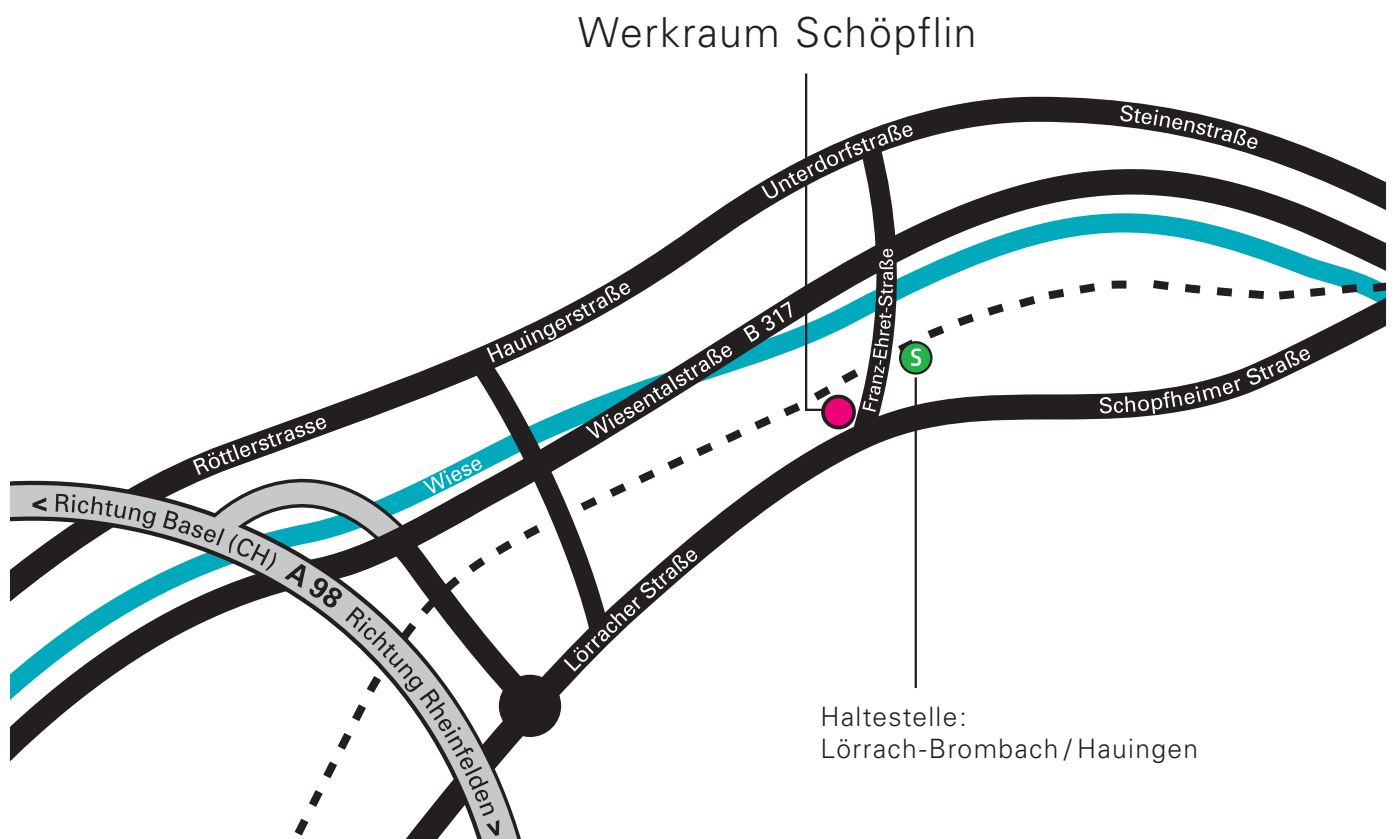

Anfahrt

Mit der Regio-S-Bahn 6:

Haltestelle Lörrach-Brombach/Hauingen,
2 Min. Fußweg auf der Franz-Ehret-Straße Richtung Brombach

Mit dem Auto:

A 98, Ausfahrt Lörrach, an der Ampel geradeaus,
nach 300 m im Kreisverkehr Richtung Lörrach-Brombach,
nach 800 m links Richtung Hauingen/Bahnhof in die Franz-Ehret-Straße abbiegen,
nach 150 m links (gegenüber/rechts Parkplatz) Franz-Ehret-Straße 7

: **werkraum** schöpflin

Franz-Ehret-Straße 7
79541 Lörrach-Brombach
Tel. +49(0)7621-91426-0, Fax -50
info@werkraum-schoepflin.de